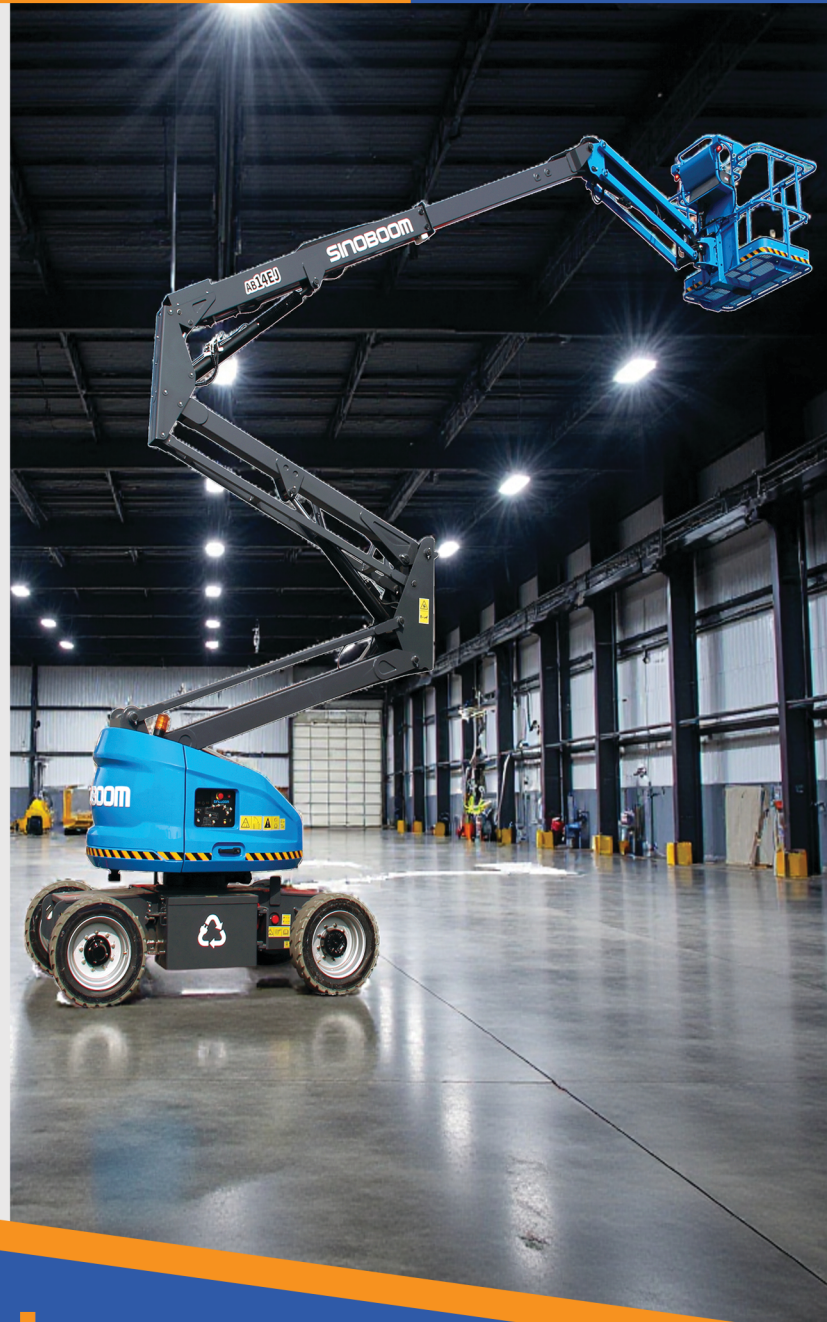

Elevación confiable para espacios exigentes.

MAQUINARIA
Y EQUIPOS DEL NORESTE

**DISPONIBLE EN
RENTA O VENTA**

Versatilidad en altura, precisión en cada movimiento.

SINOBOOM

SINOBOON AB15J

- Altura hasta 16.7 m.
- Brazo articulado con giro de cesta.
- Tracción 4x4 para todo terreno.
- Control suave y preciso.
- Opción diésel o eléctrica.

Diseñada para alcanzar donde otros no llegan.

MAQUINARIA
Y EQUIPOS DEL NORESTE

**DISPONIBLE EN
RENTA O VENTA**

Plataforma elevadora de razo articulado, totalmente eléctrica

SINOBOOM

Sinoboom AB14EJ

Diseñada principalmente para trabajos en altura en interiores y espacios reducidos.

Aquí tienes un breve resumen de sus características clave:

- **Tipo de Equipo:** Plataforma Articulada Eléctrica.
- **Ideal para:** Trabajos en interiores o donde se requieren cero emisiones, ya que es alimentada por baterías.
- **Altura de Trabajo Máxima:** 16 metros aprox.
- **Capacidad de Carga:** 230 kg.
- **Alcance Horizontal Máximo:** Cerca de 7.6 metros.
- **Maniobrabilidad:** Destaca por su diseño estrecho (aproximadamente 1.73 metros de ancho) y su plato giratorio que permite una rotación de 355°, lo que facilita el acceso a áreas difíciles.
- **Operación:** Cuenta con un sistema de control proporcional para movimientos suaves y precisos.

Elevación confiable para espacios exigentes.

DISPONIBLE EN RENTA O VENTA

Altura con seguridad Trabajo con confianza.

Genie®

GENIE® AWP™-30S

- Fácil de operar.
- Altura máxima: 30 pies.
- Estabilidad superior.
- Ultraligera y compacta.
- Eléctrica y silenciosa.